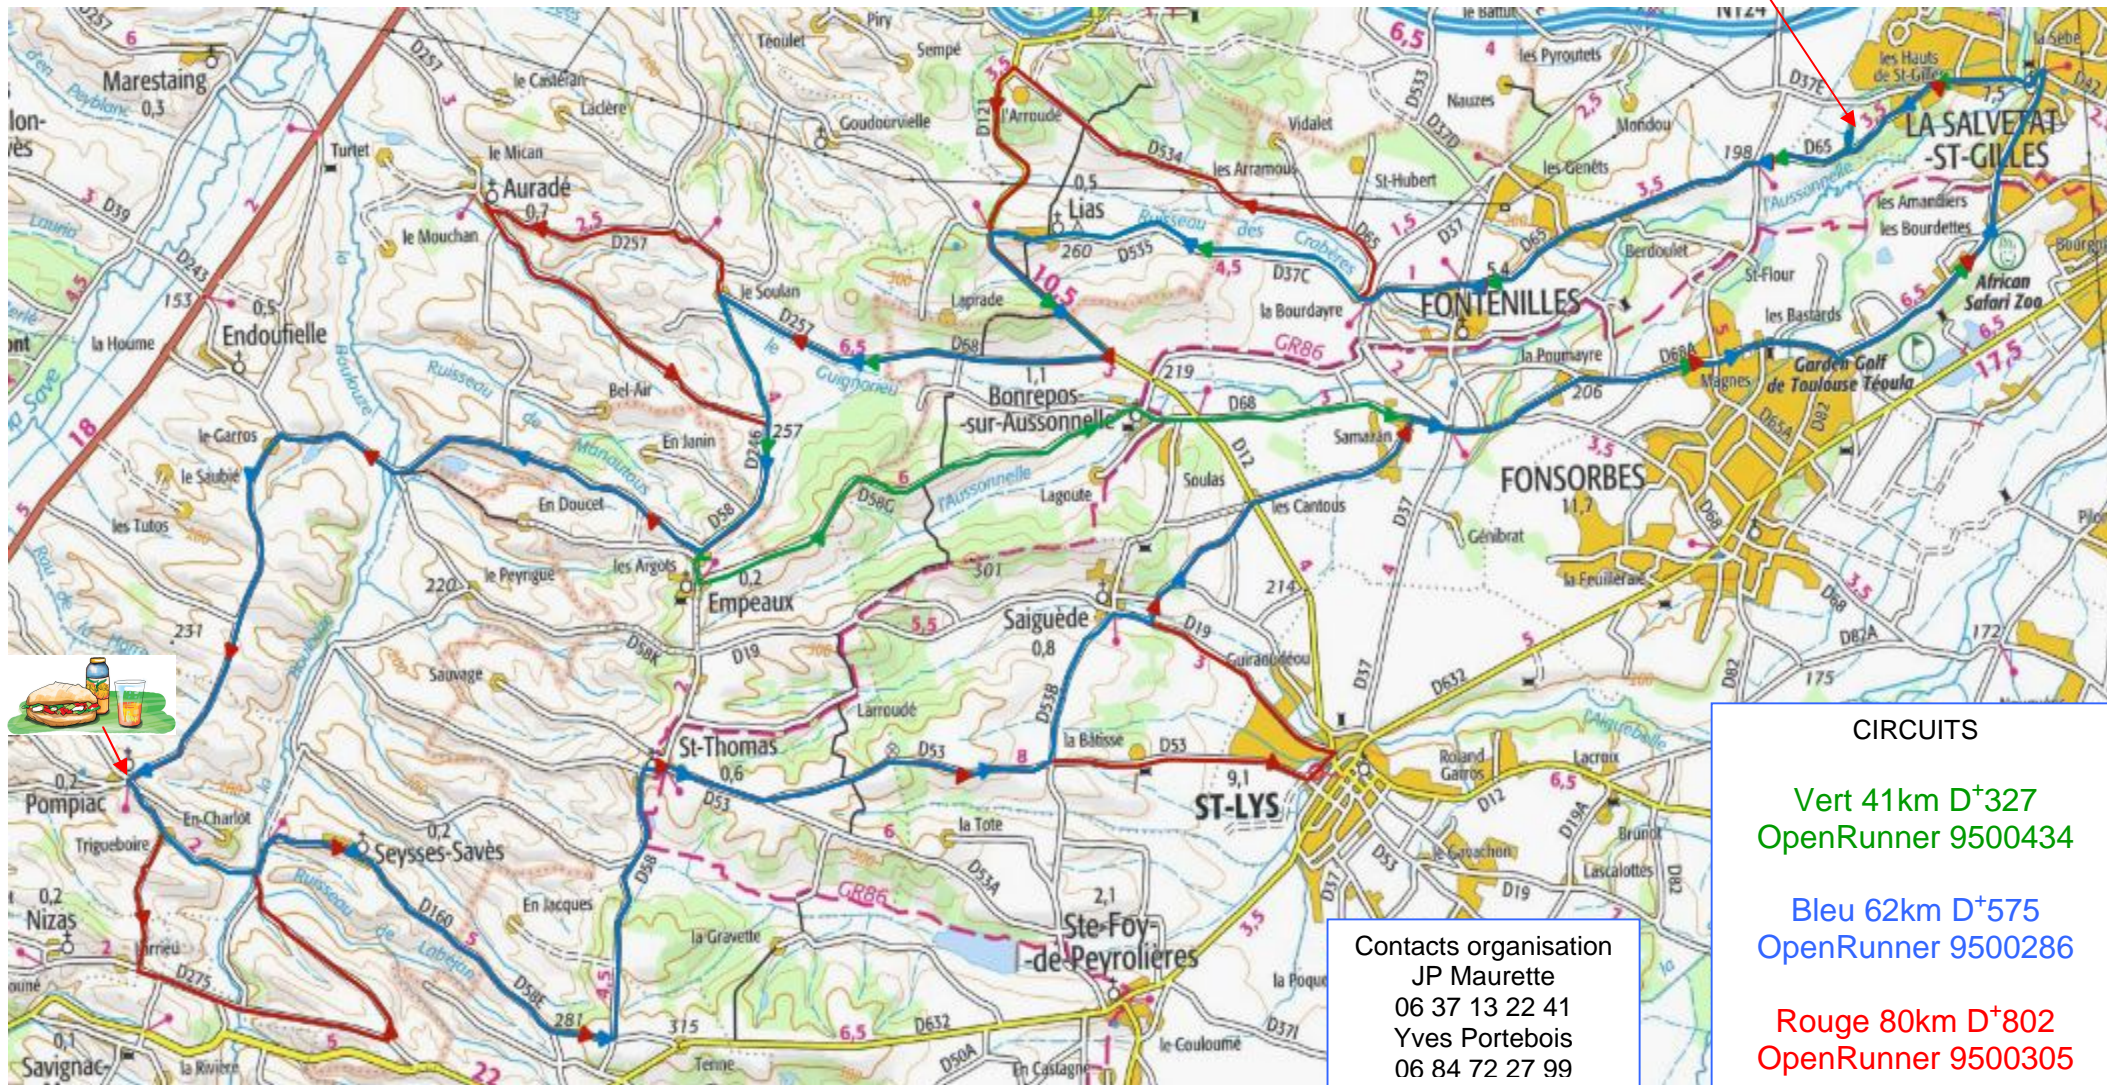

CYCLO SALVETAIN  
Randonnée du 31/03/2019  
Départ du gymnase municipal  
Route de Fontenille

Départ à  
partir de  
7h30

D37E

Avenue du Grand Bois

Rue de la Courbe

Rue de la Courbe

Rue de la Courbe

Rue de la Courbe

Rue William Faulkner

Rue John Steybeck

Rue de la Courbe

Rue de la Courbe

Rue de la Courbe

Rue Rudyard Kipling

Rue Neuda

Gymnase Apouticayre

D65

Impasse des Hérons